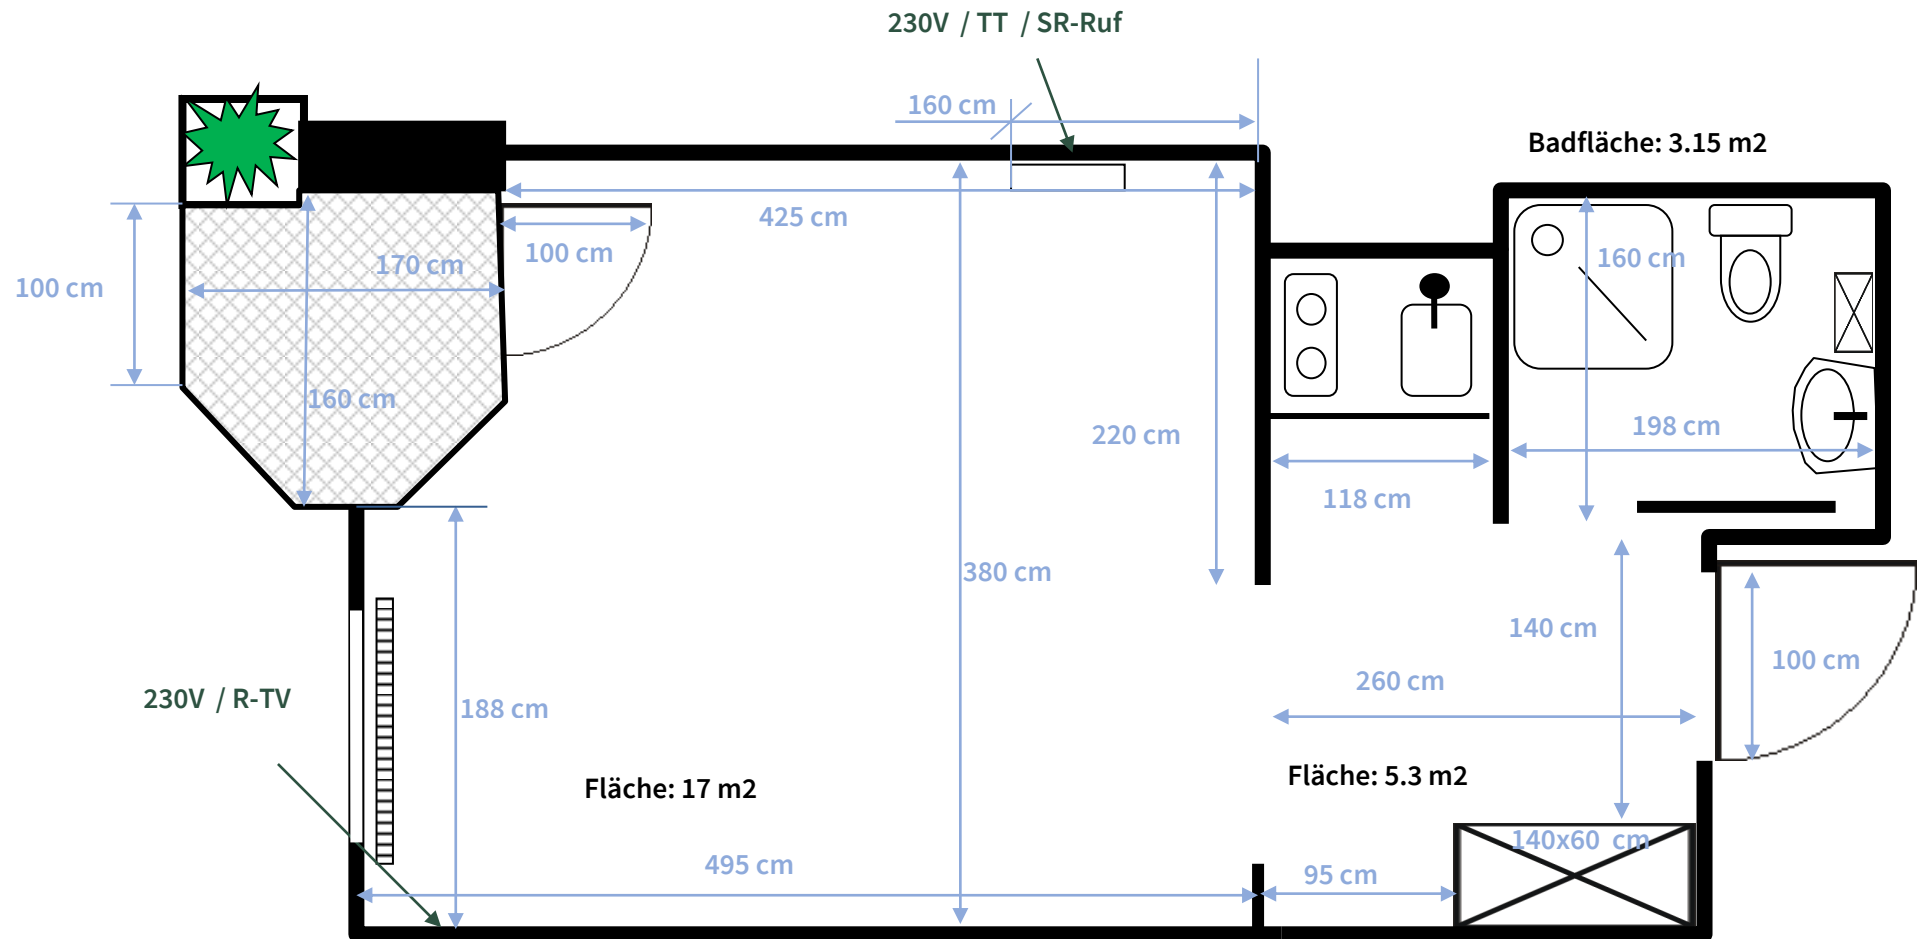

Planansicht Einzelzimmer 1. oder 2. OG

Vermessung Einzelzimmer 1. oder 2. OG

Raumhöhe 230 cm