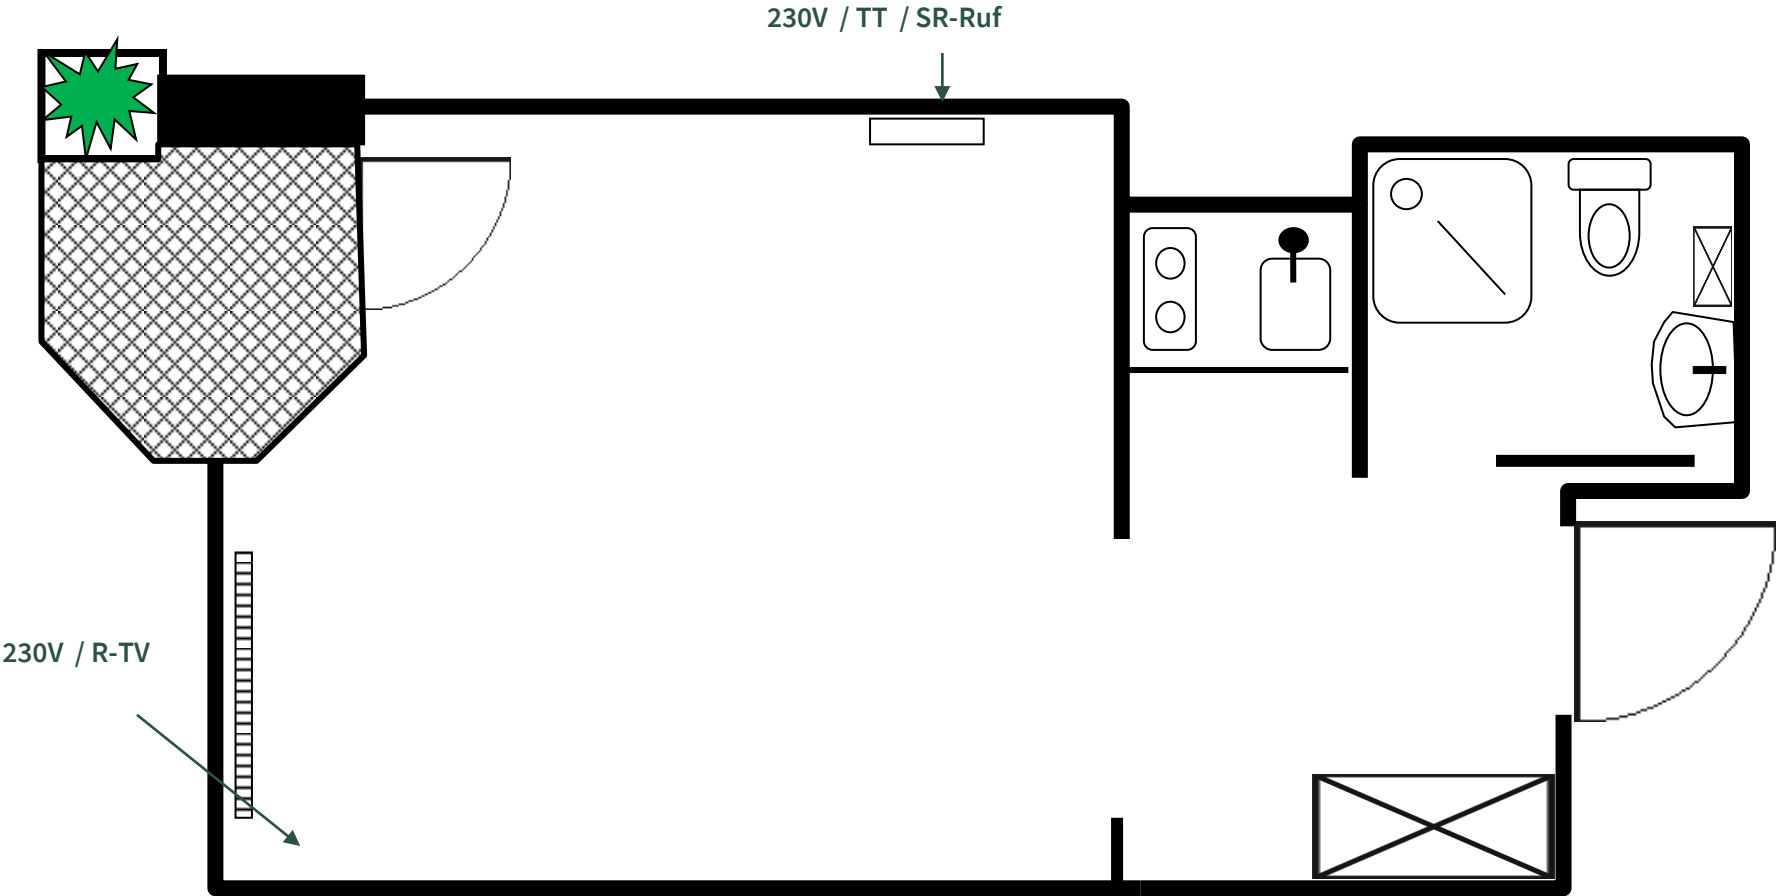

Planansicht Einzelzimmer 1. oder 2. OG

Vermessung Einzelzimmer 1. oder 2. OG

Raumhöhe 230 cm