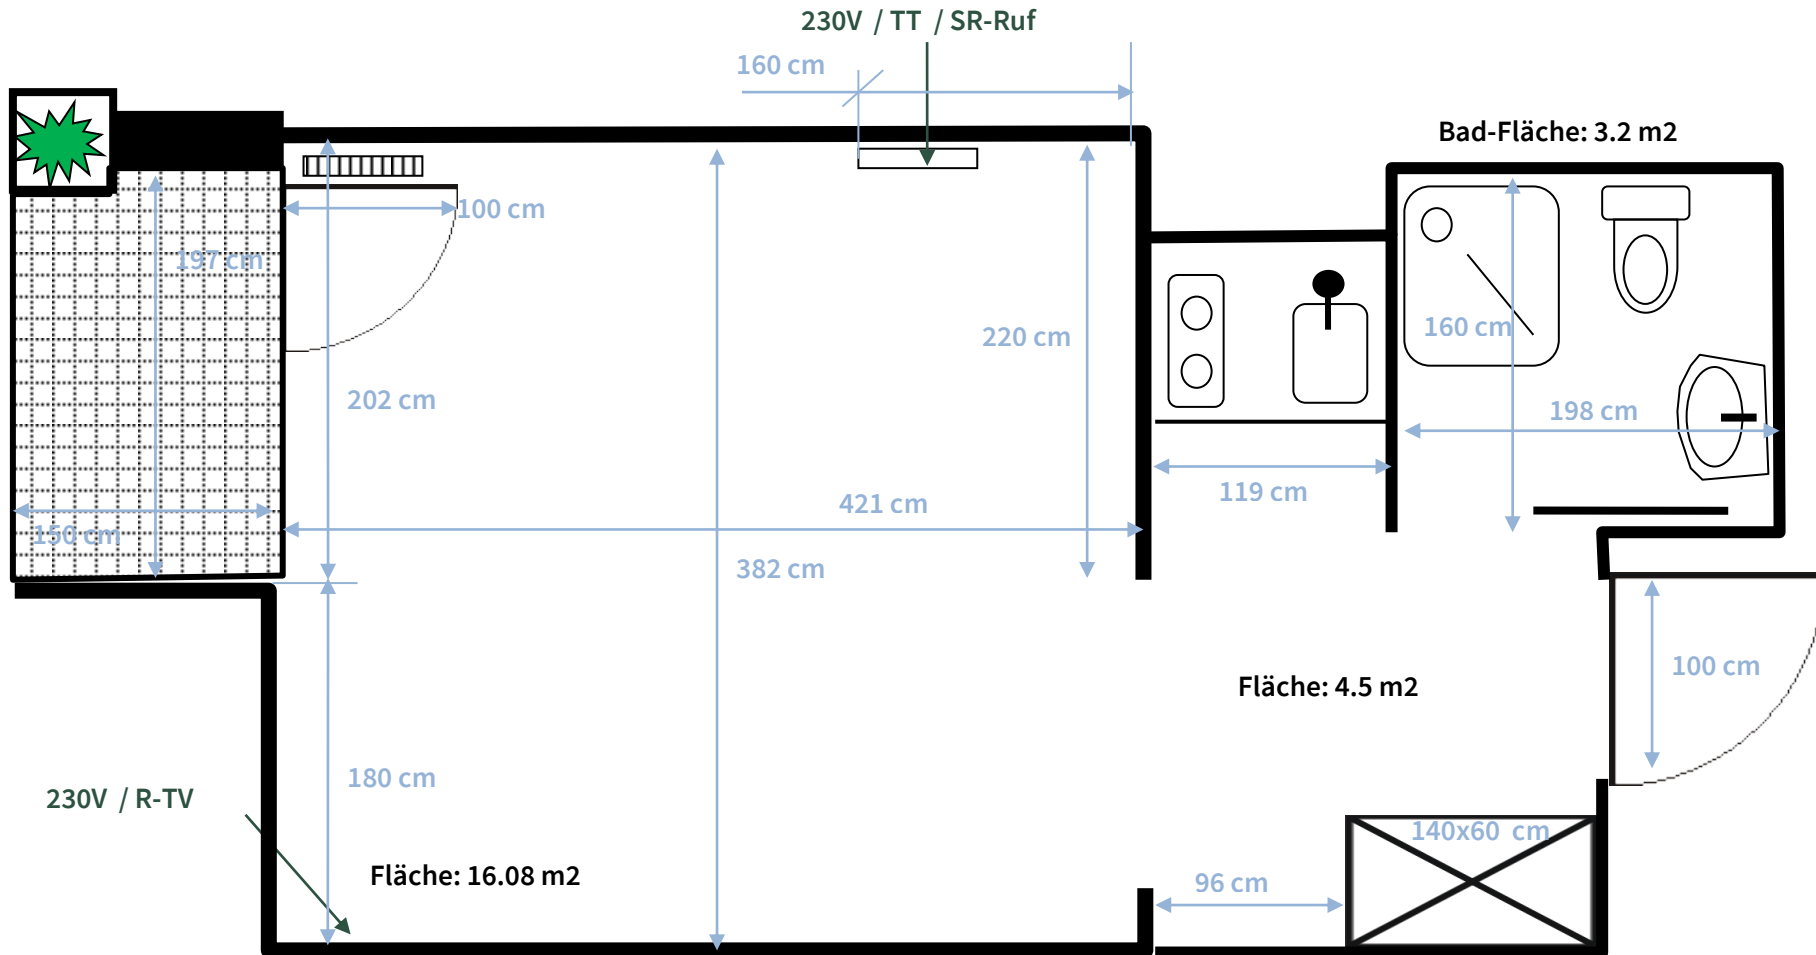

# Vermassung Einzelzimmer 3. OG

Raumhöhe 230 cm